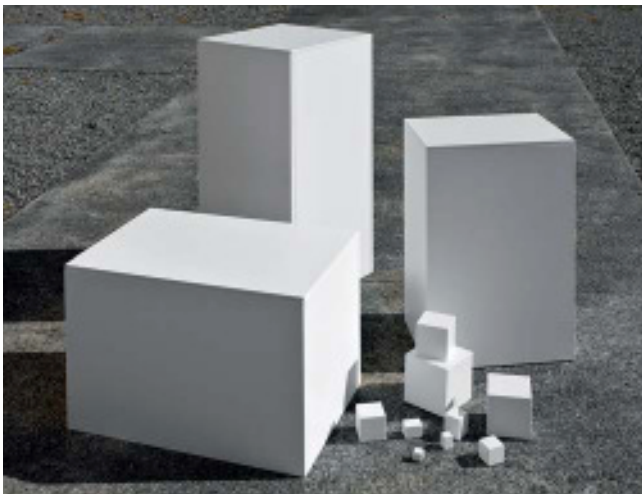

Der BSZ-Sockel, um den Blick auf das Objekt zu lenken

- verschiedene Masse
- neutrale Form
- Holz verleimt, weiss, matt lackiert
- schnell und einfach montiert – ohne Werkzeuge und Hilfsmittel
- leicht zu transportieren dank kleinem Volumen
- Mehrweg-Verpackung, die vor Transport- und Lagerschäden schützt