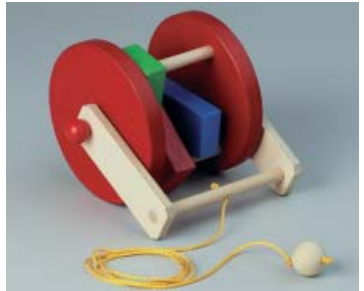

100381

100403

100404

101528

101529

108689

101531 / 101530 ff. / 101532

100381
Raupe zum Ziehen und Spielen
 80 cm lang
 massives Holz, farbig gebeizt, Kordel 80 cm lang mit Holzkugel, ab Laufalter