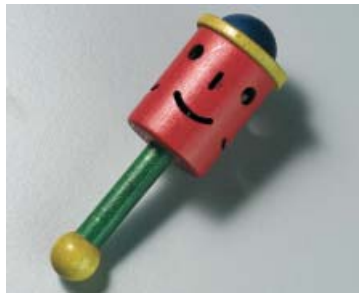

100381

100403

100404

101528

101529

108689

101531 / 101530 ff. / 101532

100381
Raupe zum Ziehen und Spielen
 80 cm lang
 massives Holz, farbig gebeizt, Kordel 80 cm lang mit Holzkugel, ab Laufalter